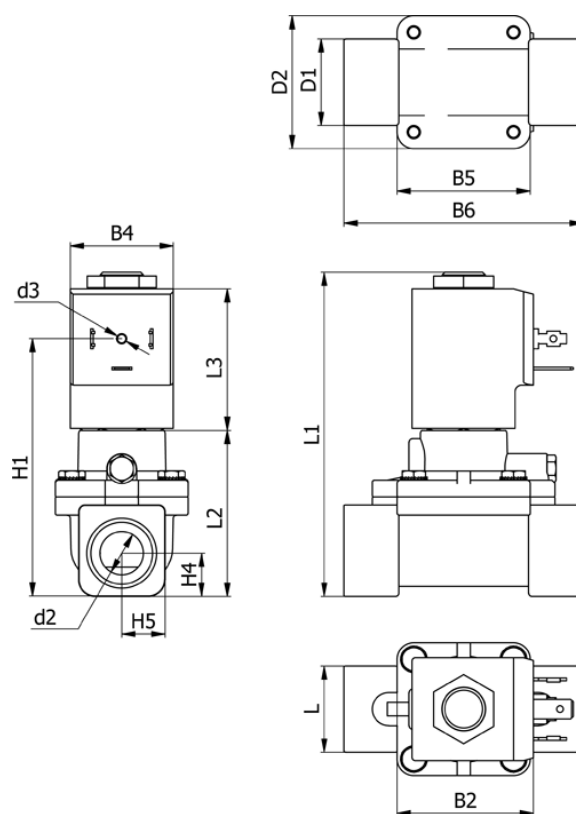

Varenummer: 588U2E113BB0638

Beskrivelse: Magnetventil type U2E113.BB0.638 2/2 NC
230 VAC 50HZ dyse 13,0 hus i Messing Portstr. G1/2"

Mål

B2 = 41	Flow = 35	Spænding = 230 VAC 50HZ
B4 = 31	H1 = 77.5	Ventilfunktion = 2/2 NC
B5 = 40	H4 = 13	
B6 = 72	H5 = 13	
D1 = 26	L1 = 97.6	
d2 = G1/2"	L2 = 50	
D2 = 40	L3 = 42.5	
d3 = M3x4	Lysning = 13.0	